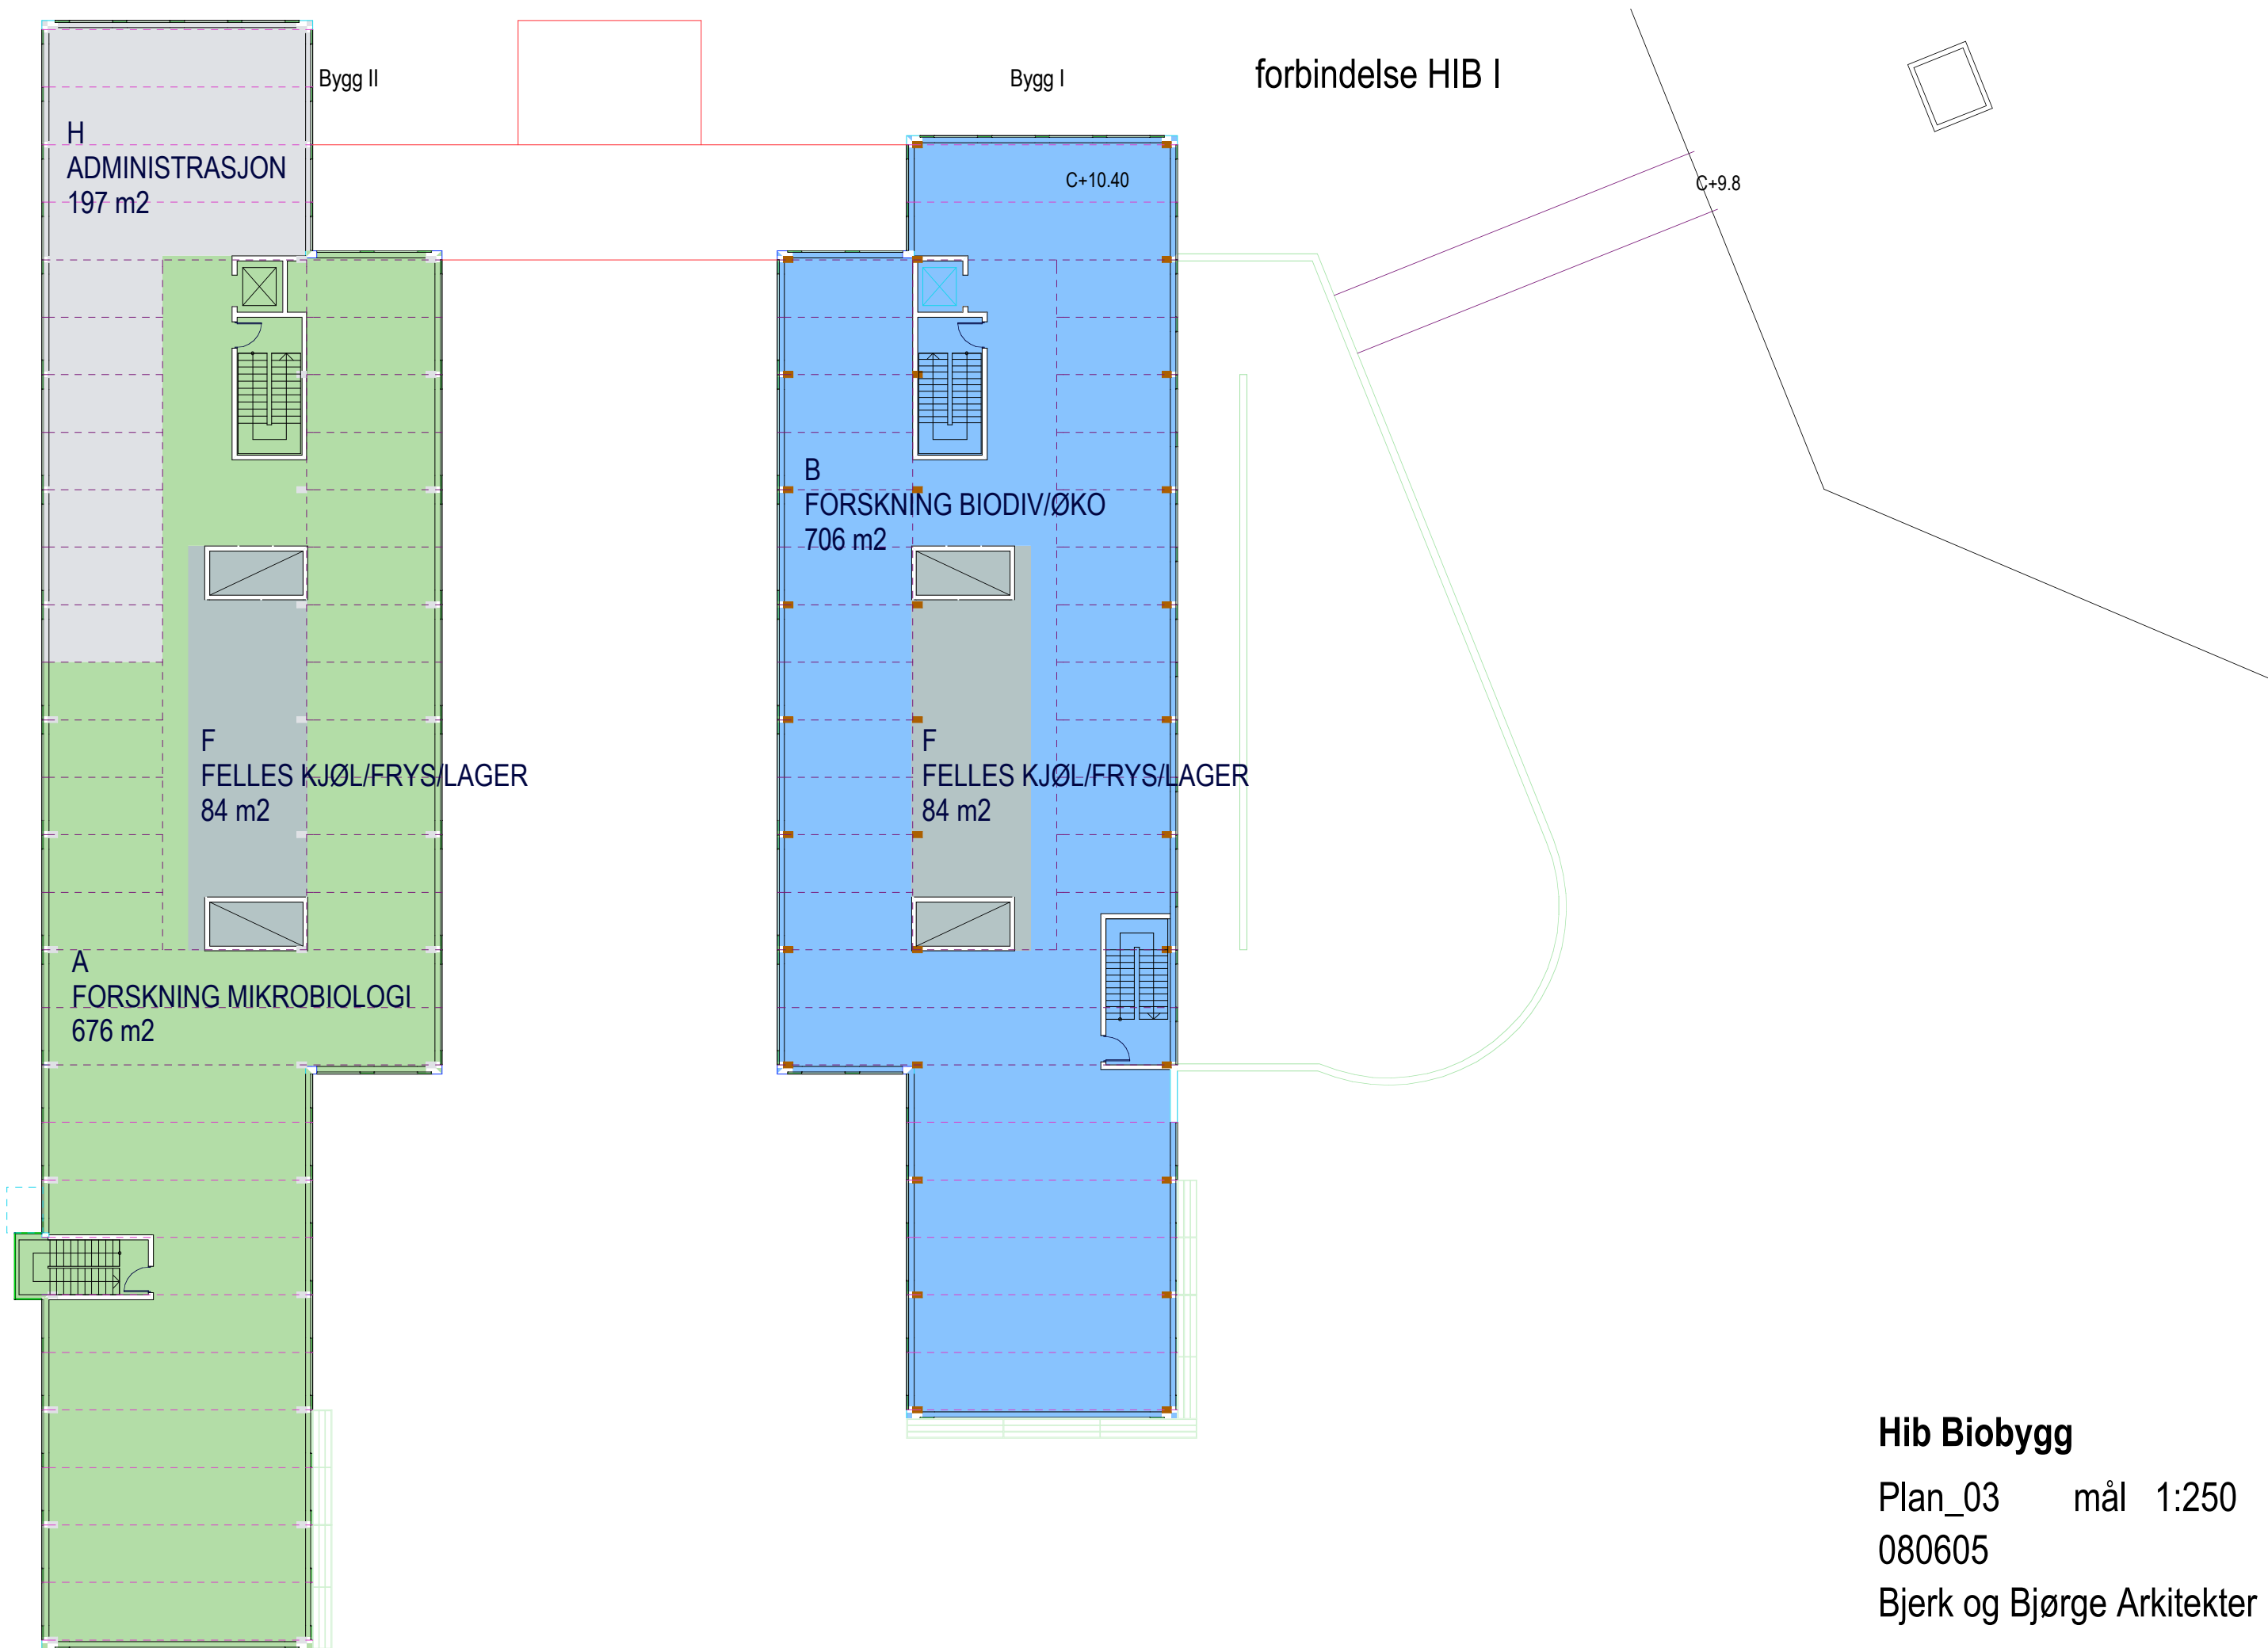

Hib Biobygg
Plan_02 mål 1:250
080605
Bjerk og Bjørge Arkitekter

Hib Biobygg

Plan_03 mål 1:250

080605

Bjerk og Bjørge Arkitekter

Hib Biobbygg

Plan_04 mål 1:250

080605

Bjerk og Bjørge Arkitekter

Hib Biobbygg

Plan_05 mål 1:250

080605

Bjerk og Bjørge Arkitekter

Hib Biobygget

Snitt mål 1:250

080605