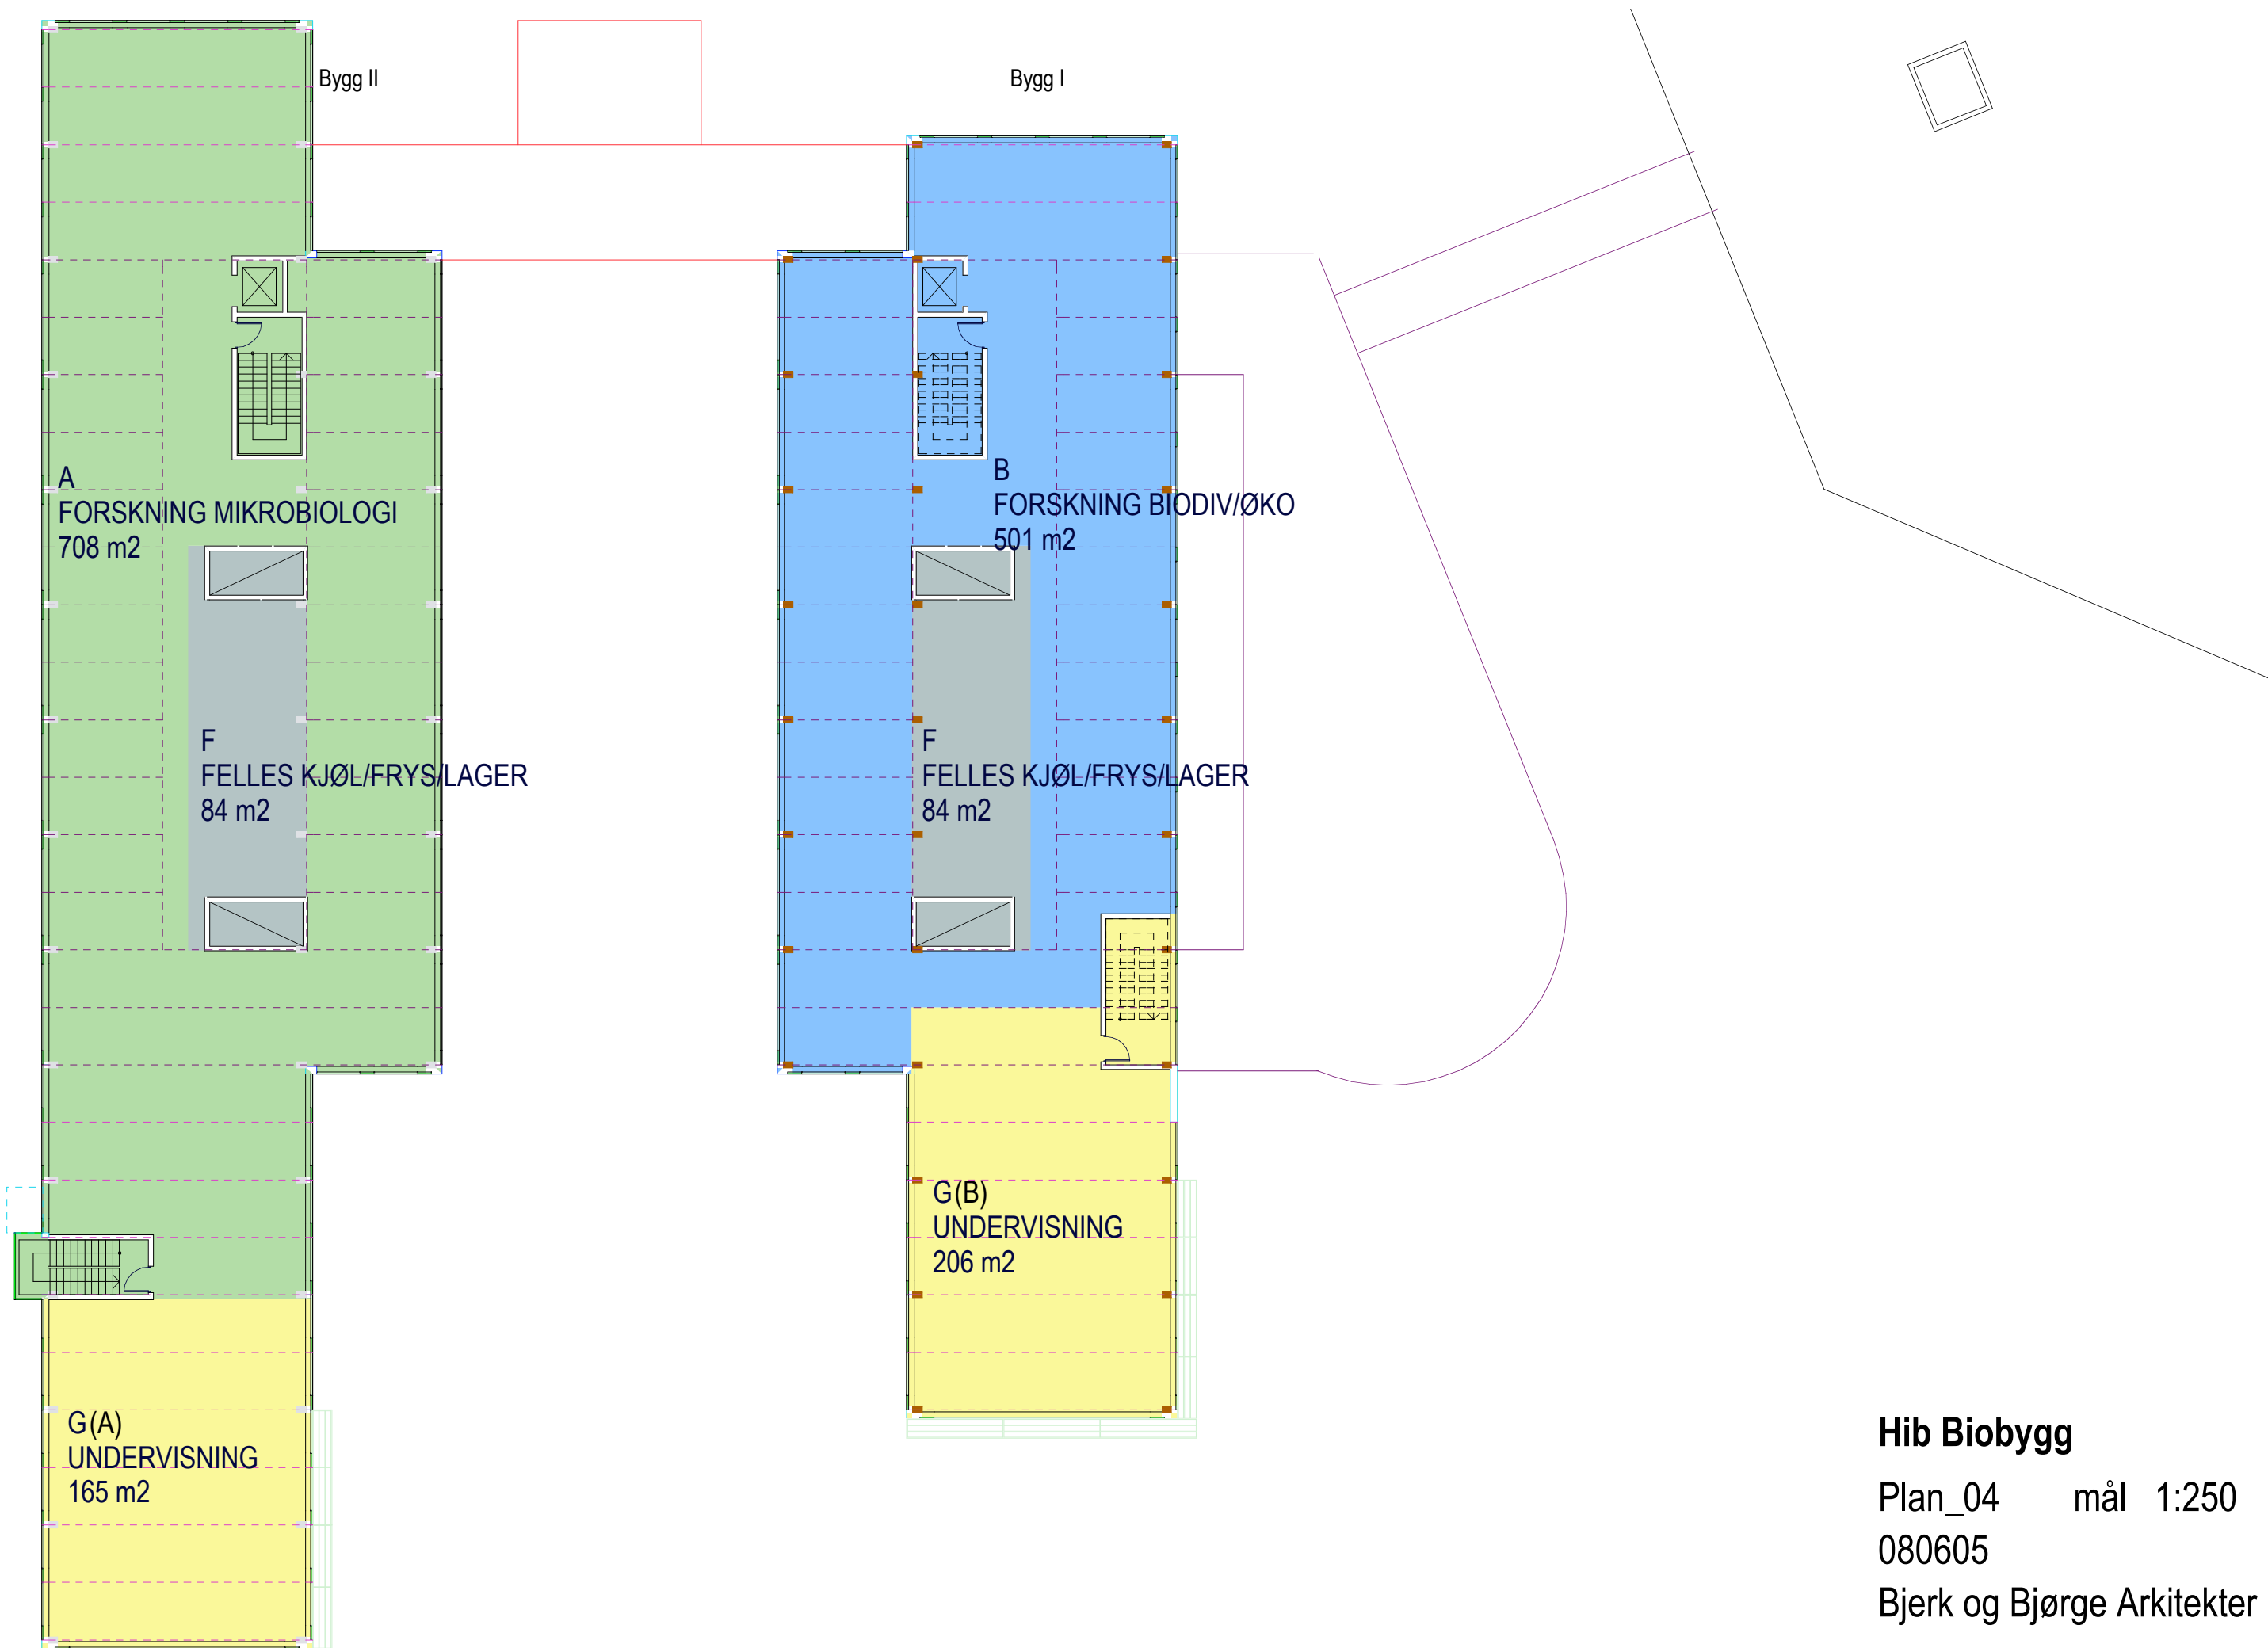

Hib Biobygg
Plan_02 mål 1:250
080605
Bjerk og Bjørge Arkitekter

Hib Biobygg

Plan_03 mål 1:250

080605

Bjerk og Bjørge Arkitekter

Hib Biobbygg

Plan_04 mål 1:250

080605

Bjerk og Bjørge Arkitekter

Hib Biobbygg

Plan_05 mål 1:250

080605

Bjerk og Bjørge Arkitekter

Hib Biobygget

Snitt mål 1:250

080605