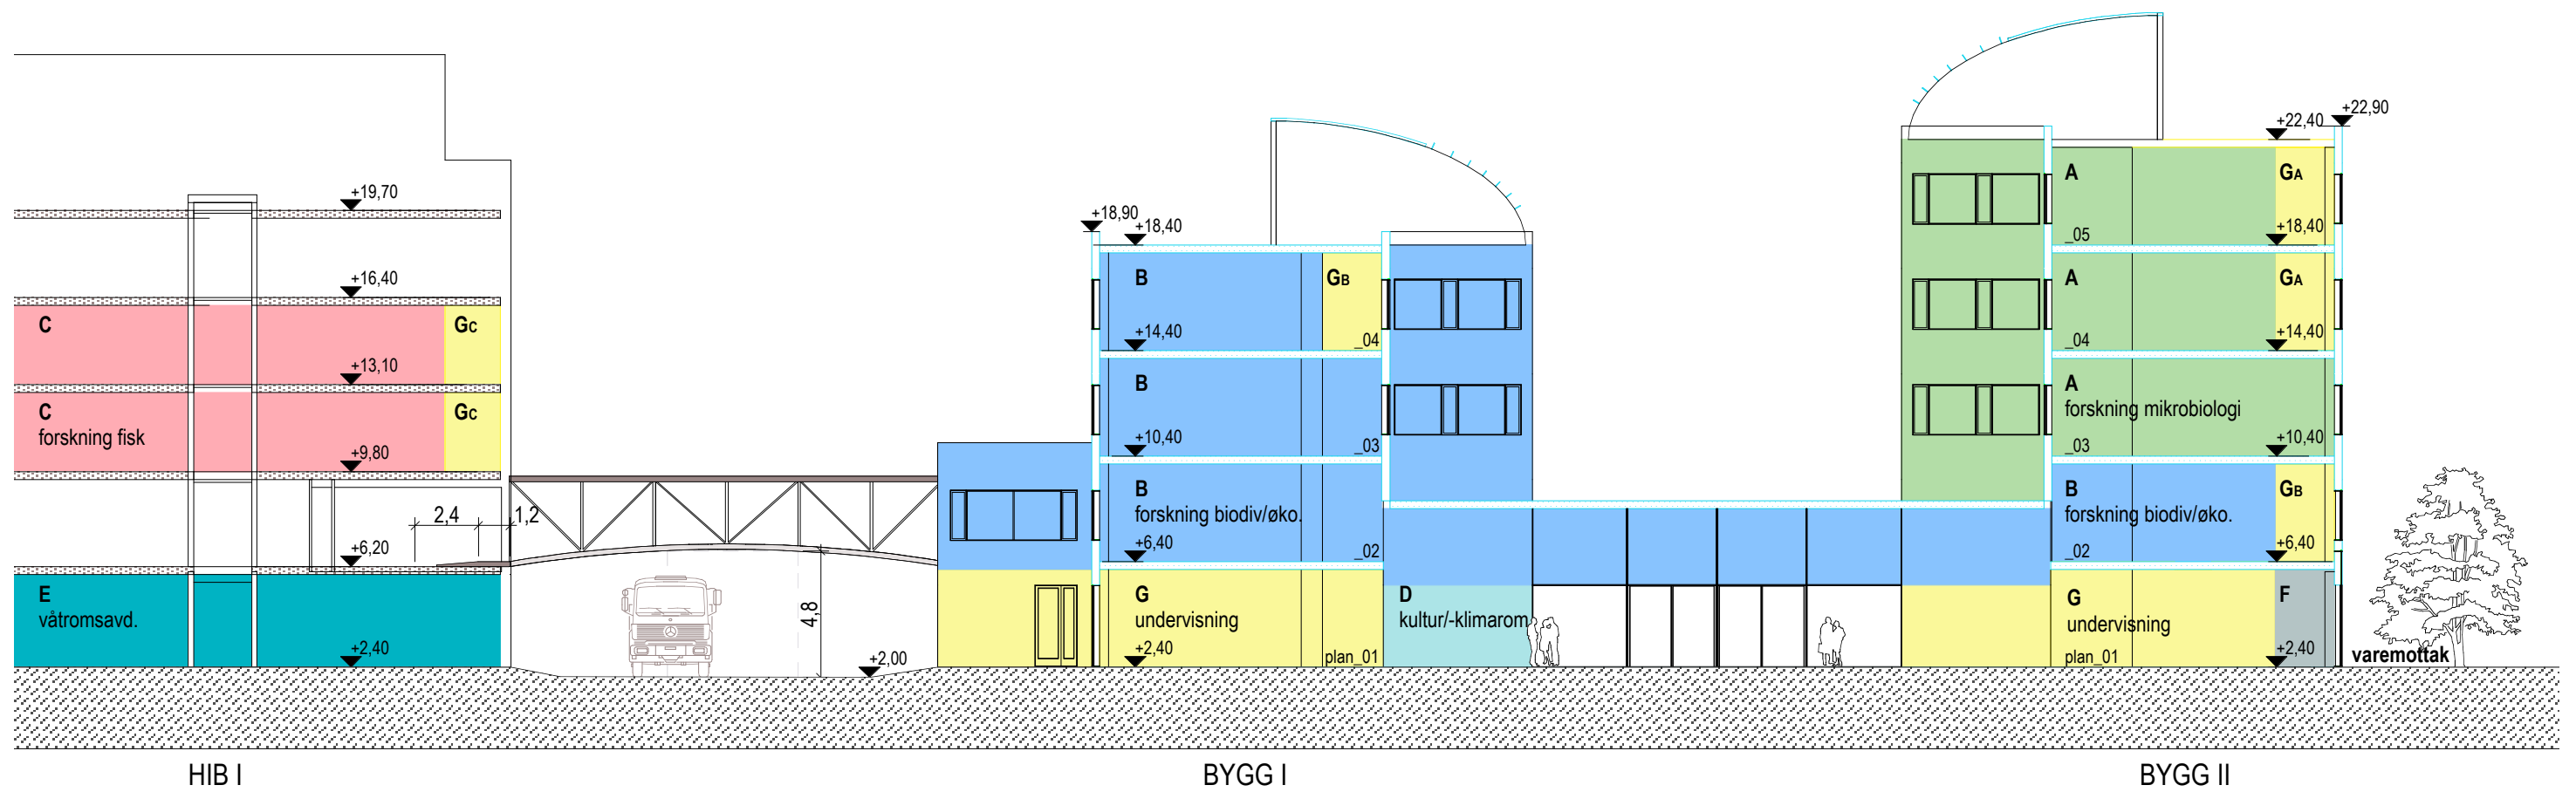

Bjerk og Bjørge Arkitekter

Hib Biobbygg

Plan_05 mål 1:250

080605

Bjerk og Bjørge Arkitekter

Hib Biobygget

Snitt mål 1:250

080605