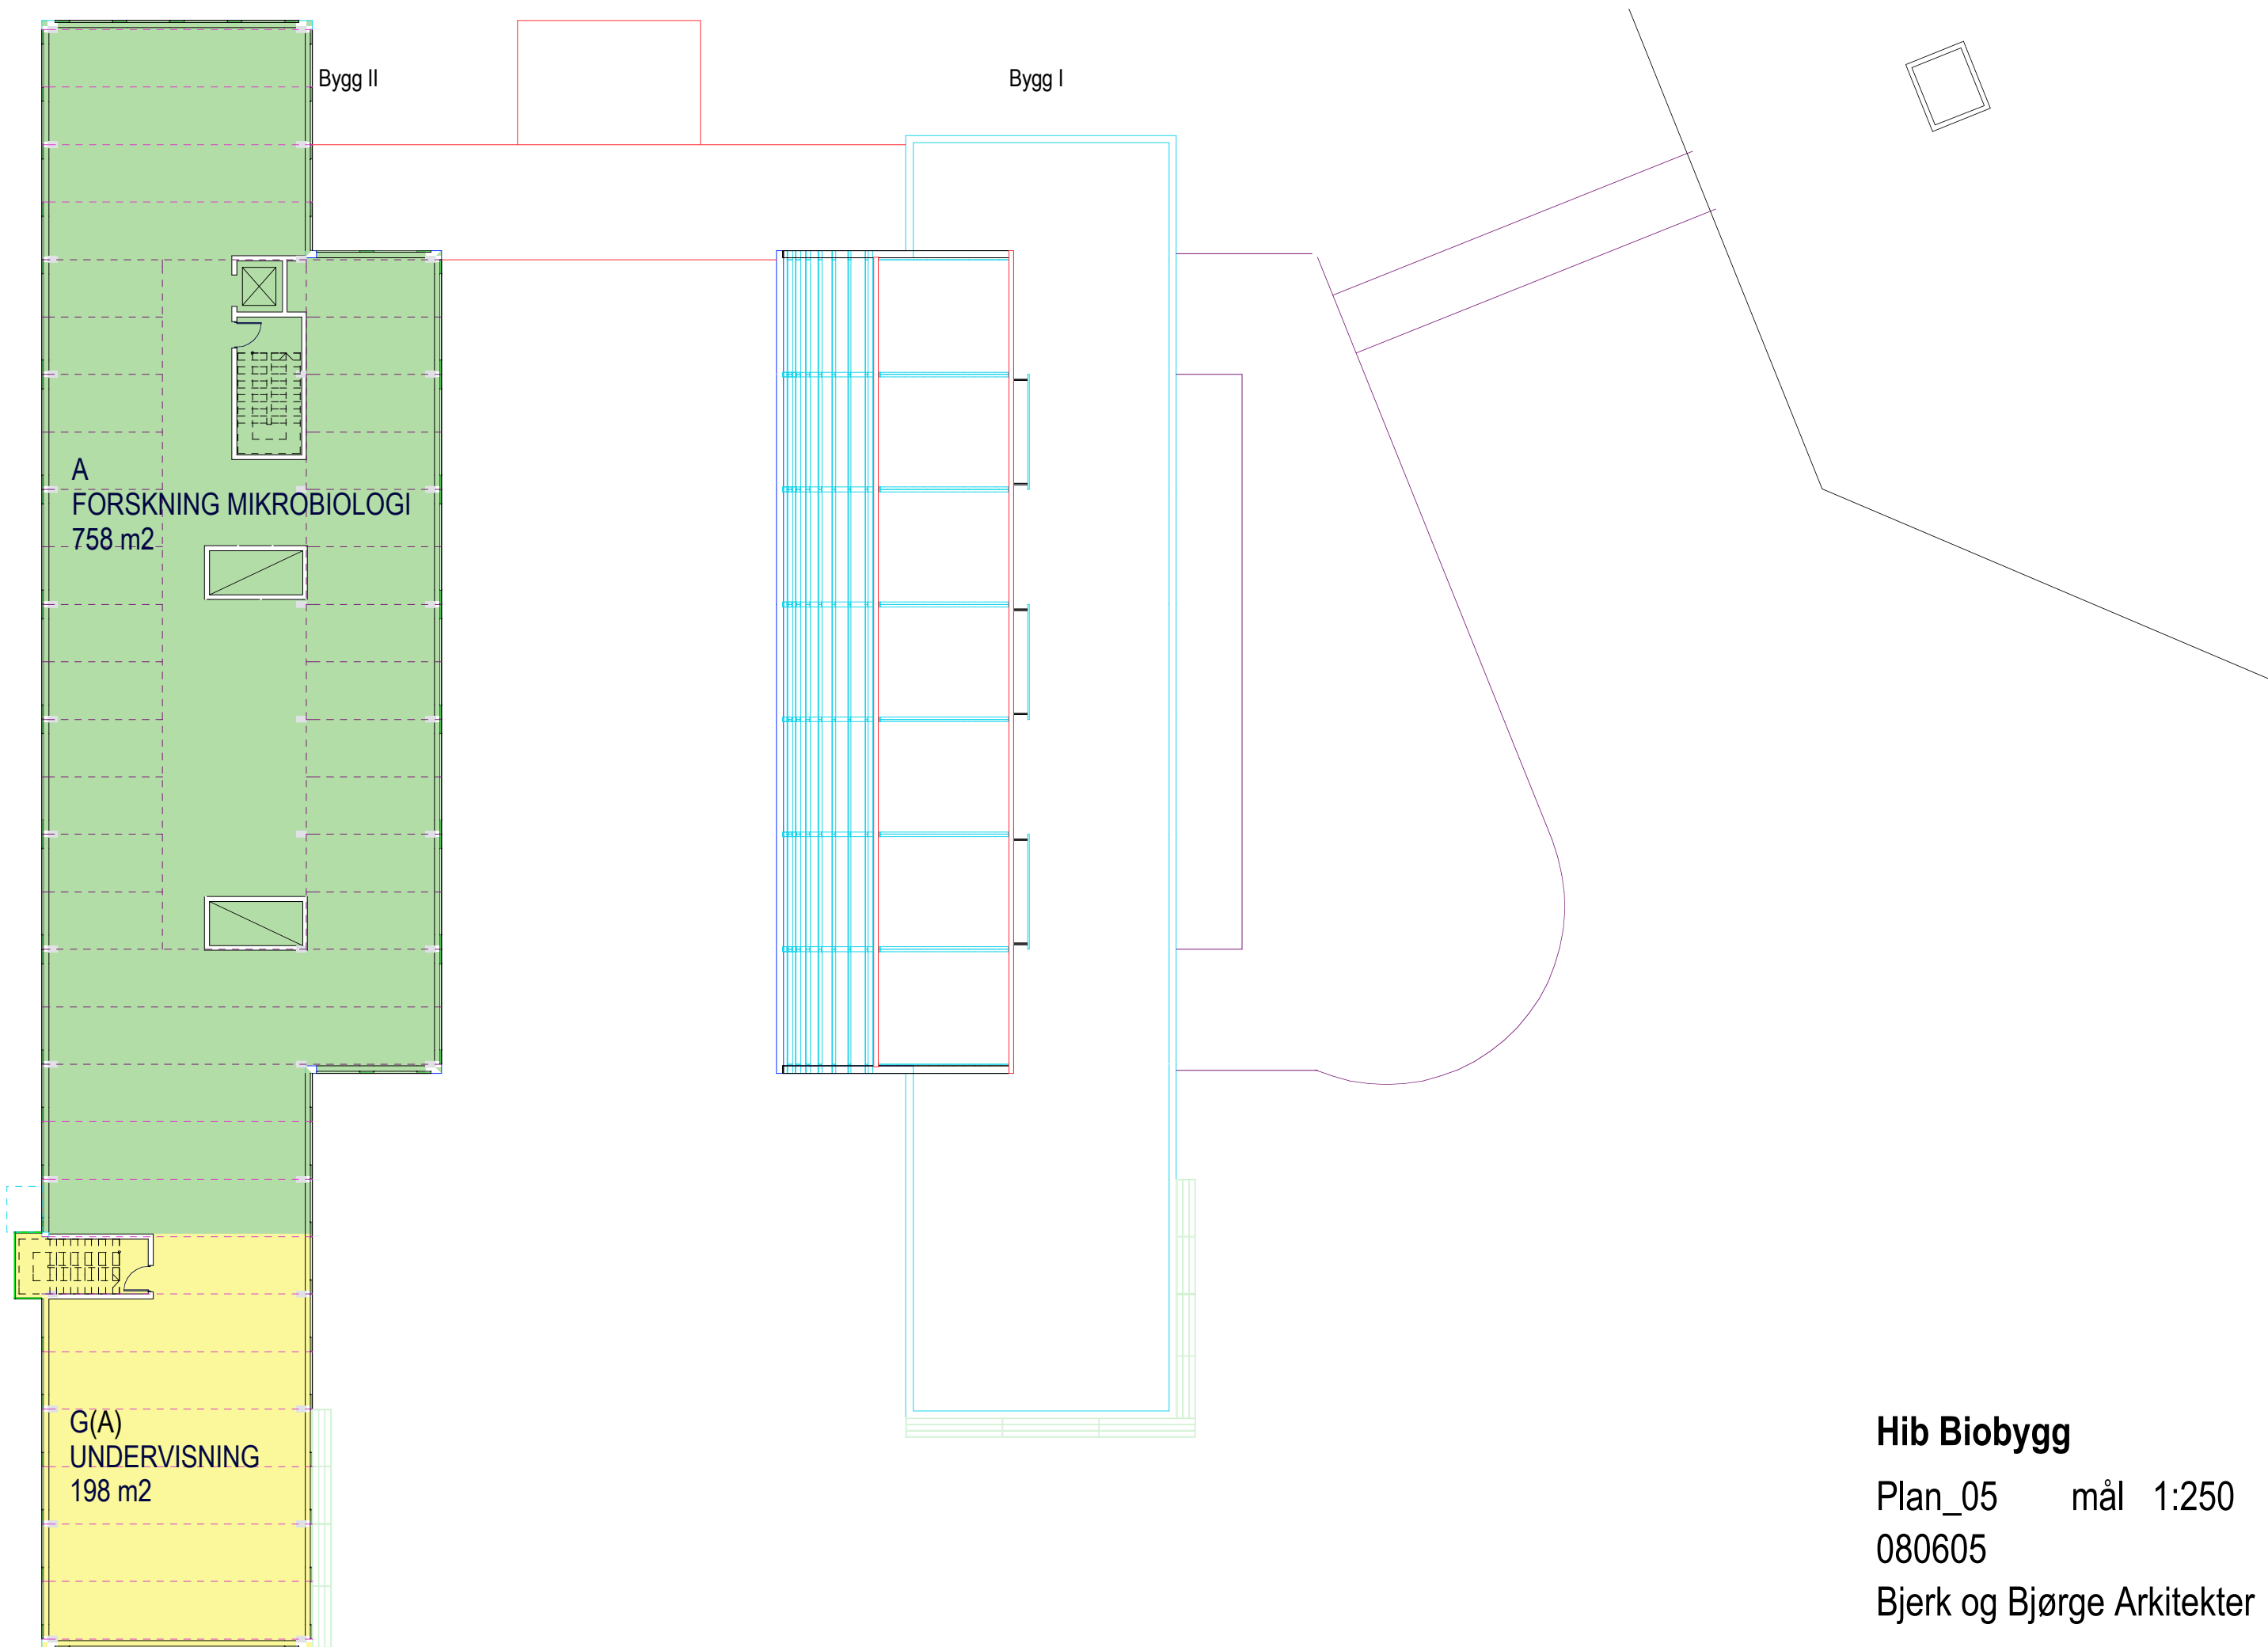

Hib Biobygg
Plan_02 mål 1:250
080605
Bjerk og Bjørge Arkitekter

Hib Biobygg

Plan_03 mål 1:250

080605

Bjerk og Bjørge Arkitekter

Hib Biobbygg

Plan_04 mål 1:250

080605

Bjerk og Bjørge Arkitekter

Hib Biobbygg

Plan_05 mål 1:250

080605

Bjerk og Bjørge Arkitekter

Hib Biobygget

Snitt mål 1:250

080605